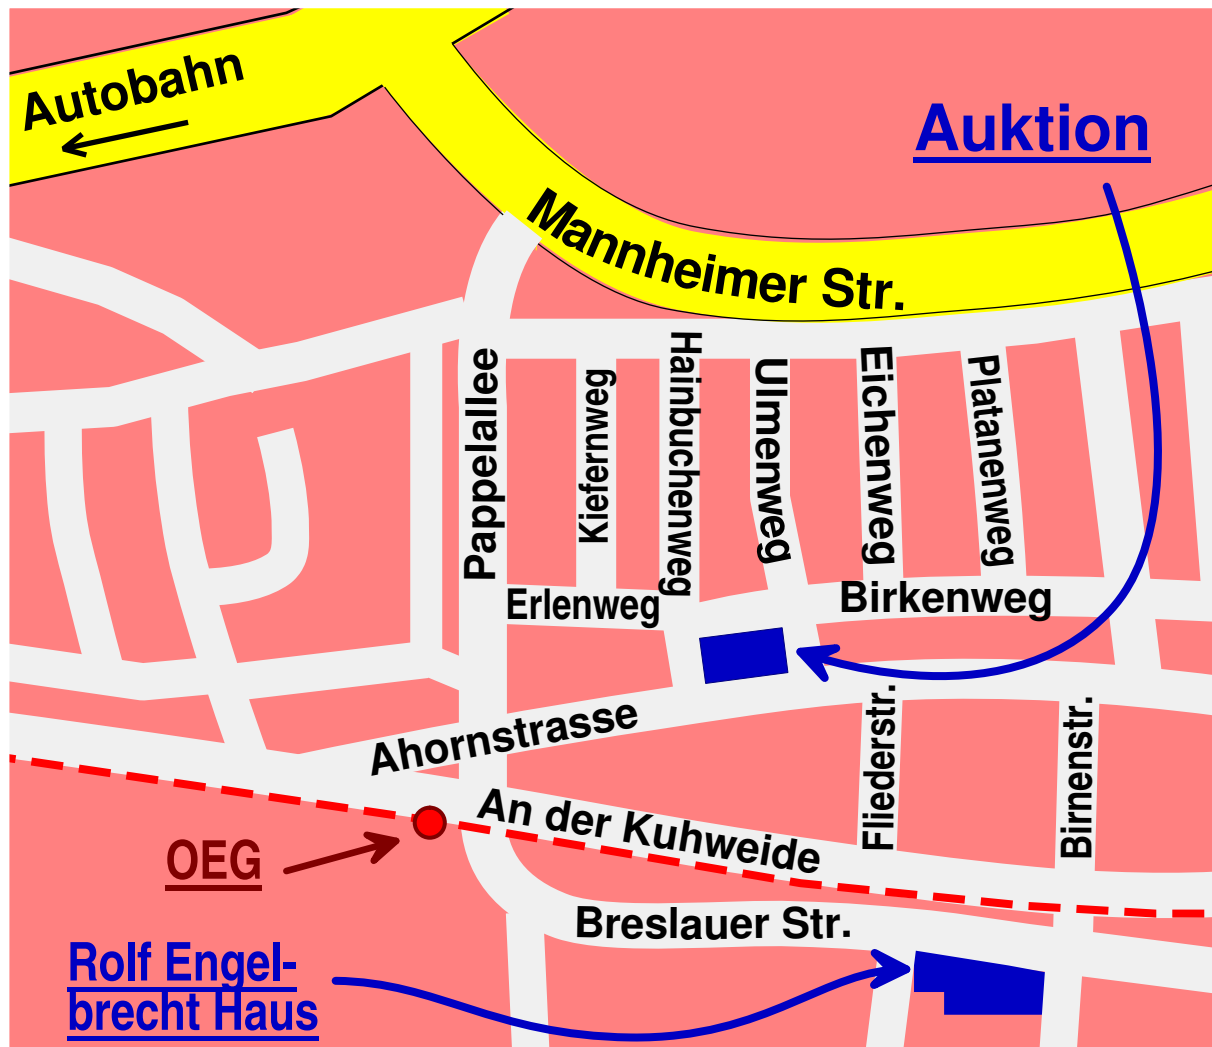

Anfahrts zum Auktionslokal

Markus Gemeindesaal
Ecke Birkenweg/Ulmenweg
69469 Weinheim

Auf der A5 Abfahrt Weinheim. Danach an der ersten Ampel rechts abbiegen in Richtung Zentrum.
Nach 100m rechts in die Pappelallee einbiegen.
Nach ca. 250m (noch vor dem Bahnübergang) links in die Ahornstraße einbiegen.
Der Gemeindesaal liegt nach ca. 100m auf der linken Seite.

Das Gemeindehaus ist ca. 150m von der OEG-Haltestelle 'Blumenstrasse' entfernt